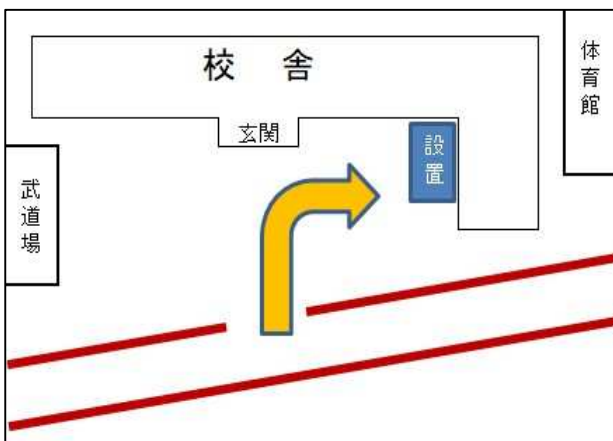

令和2年10月13日

浅井中学校PTA

資源回収コンテナ設置(お知らせ)

従来、浅井中学校校区の皆様にご協力いただけてきました資源回収ですが、今年度は感染症防止のため実施することができませんでした。そこで、今回を機に、いわゆるコロナ後の「資源回収のあり方」を学校とPTAとで検討をしてきました。また、この資源回収については、いくつかの地域から、子どもの数が減少している中での「新しい回収方法を…」などのご意見もいただいています。

そのため、今年度、東陽紙業さんにご協力をいただき、PTA事業の一環として写真のように「資源回収コンテナ」を校庭に設置いたしました。PTAはもちろん、広く地域の皆様にご利用・ご協力いただければと思います。

なお、資源回収の収益は、浅井中学校の生徒たちの「生徒会活動費」「部活動への助成費」「大会等派遣のバス費用」等にあてさせていただきます。

地域の皆様のご協力をよろしくお願いいたします

『回収品目』

- 新聞 (ひもでくくって)
- 雑誌 (ひもでくくって)
- 段ボール (そのままたたんで)

『設置場所』

- 浅井中正面駐車場
(東側の昇降口前スペース)

回収にあたっての注意事項

- ★紙類のみの回収となりますので、他の物品を入れないでください。
- ★平日8:00~18:00はシャッターが開いています。そのままご投入いただけます。
(夜間・土日・祝祭日はシャッターが閉まっています。開けてからご投入をお願いします)